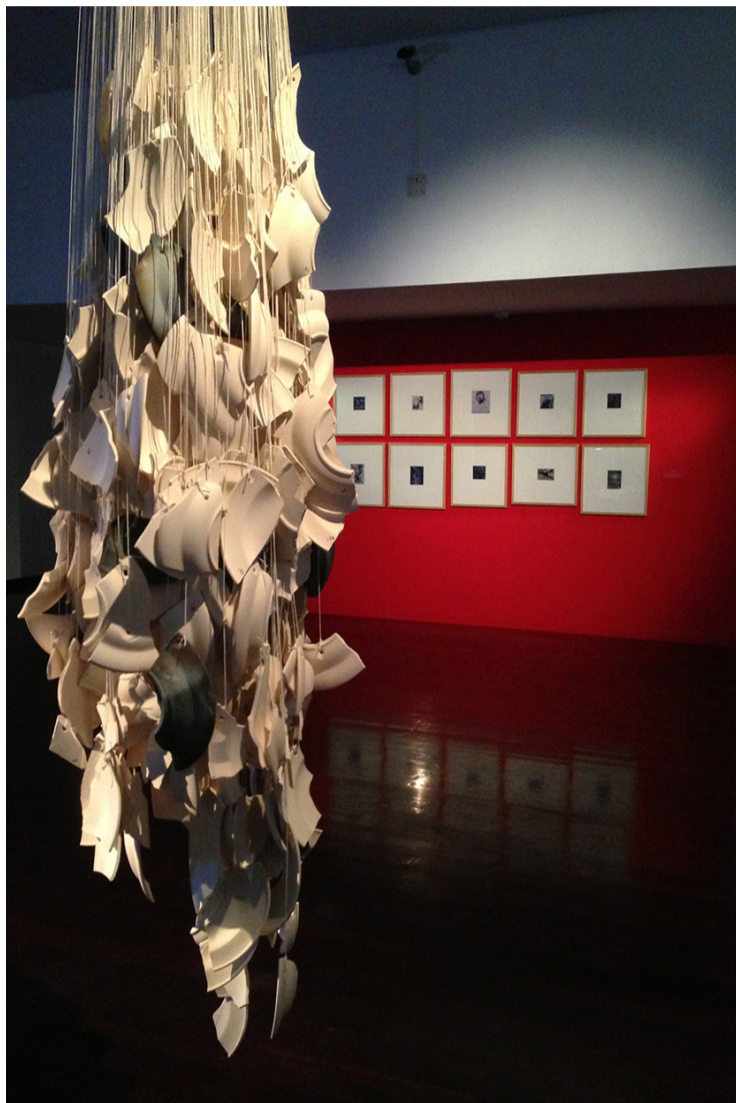

Maîtres de l'art belge, entre rêves et réalités

Exposition temporaire

L'exposition constitue un panorama de l'art belge des 150 dernières années, à travers une sélection de chefs-d'oeuvre du Musée d'Ixelles, présentant des ensembles représentatifs des principales tendances de son histoire, où figurent notamment des oeuvres de Pierre Alechinsky, Paul Delvaux, James Ensor, Jan Fabre, René Magritte ou Théo van Rysselberghe.

maîtrise d'ouvrage: Ville de Biarritz - **lieu:** Le Bellevue, Biarritz - **surface:** 1200m² - **budget :** 70 000 euros - **ouverture :** juin 2014
mission: maîtrise d'oeuvre scénographique