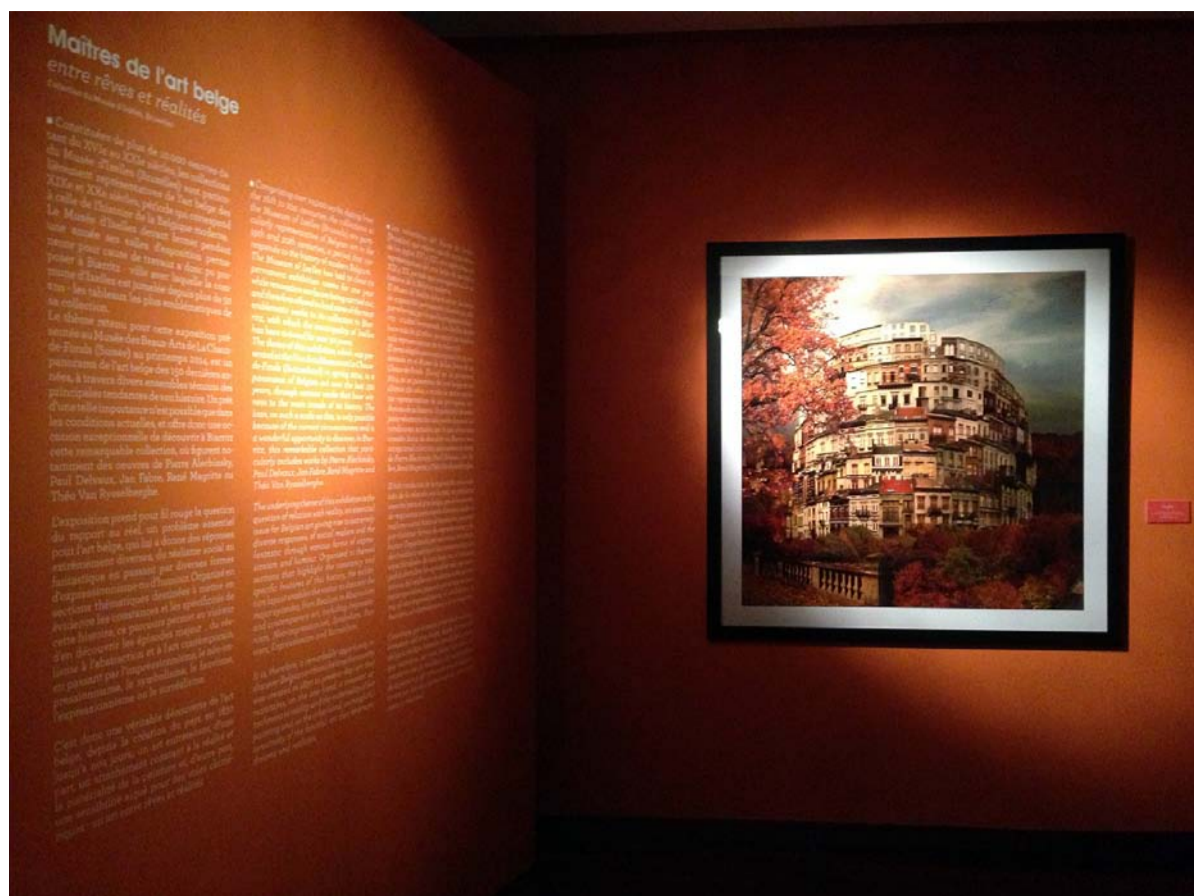

Maîtres de l'art belge, entre rêves et réalités

Exposition temporaire

L'exposition constitue un panorama de l'art belge des 150 dernières années, à travers une sélection de chefs-d'oeuvre du Musée d'Ixelles, présentant des ensembles représentatifs des principales tendances de son histoire, où figurent notamment des oeuvres de Pierre Alechinsky, Paul Delvaux, James Ensor, Jan Fabre, René Magritte ou Théo van Rysselberghe.

maîtrise d'ouvrage: Ville de Biarritz - **lieu:** Le Bellevue, Biarritz - **surface:** 1200m² - **budget :** 70 000 euros - **ouverture :** juin 2014
mission: maîtrise d'oeuvre scénographique