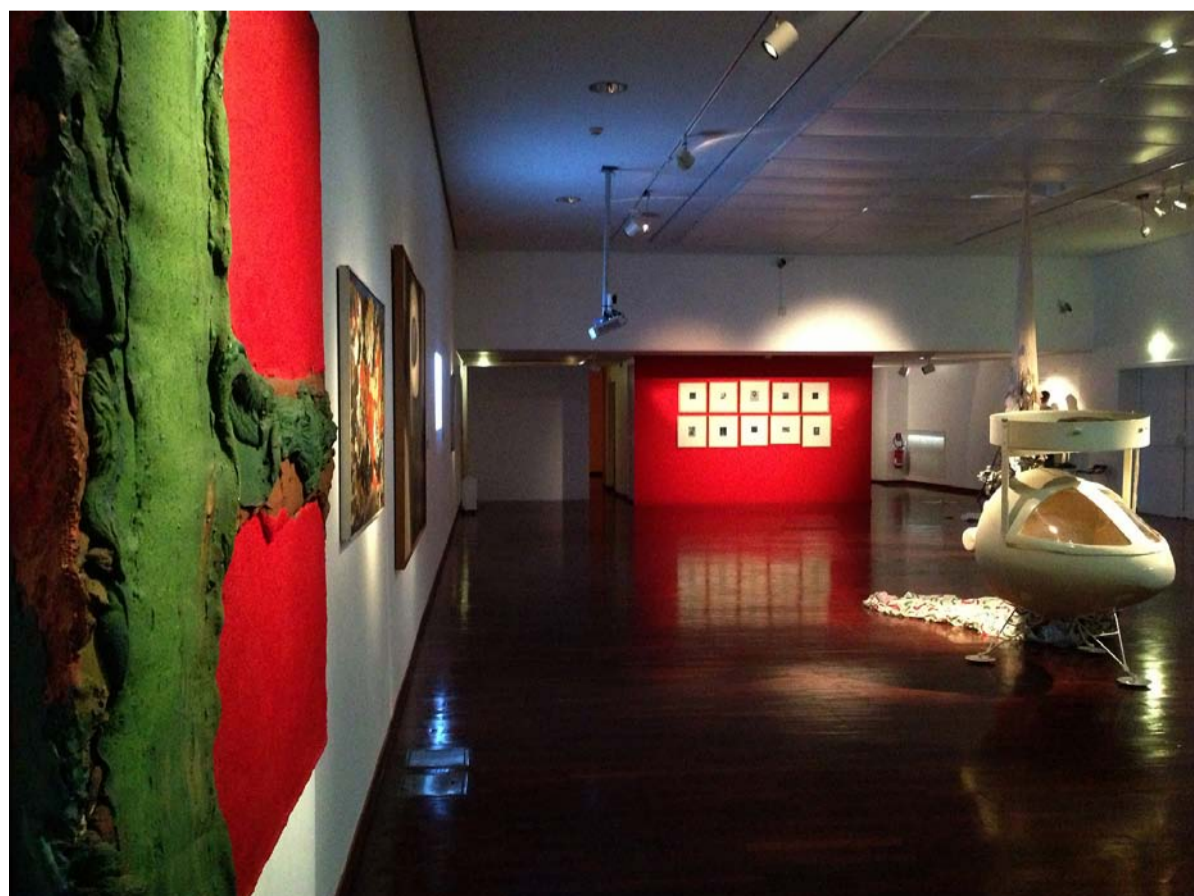

Maîtres de l'art belge, entre rêves et réalités

Exposition temporaire

L'exposition constitue un panorama de l'art belge des 150 dernières années, à travers une sélection de chefs-d'oeuvre du Musée d'Ixelles, présentant des ensembles représentatifs des principales tendances de son histoire, où figurent notamment des oeuvres de Pierre Alechinsky, Paul Delvaux, James Ensor, Jan Fabre, René Magritte ou Théo van Rysselberghe.

maîtrise d'ouvrage: Ville de Biarritz - **lieu:** Le Bellevue, Biarritz - **surface:** 1200m² - **budget :** 70 000 euros - **ouverture :** juin 2014
mission: maîtrise d'oeuvre scénographique